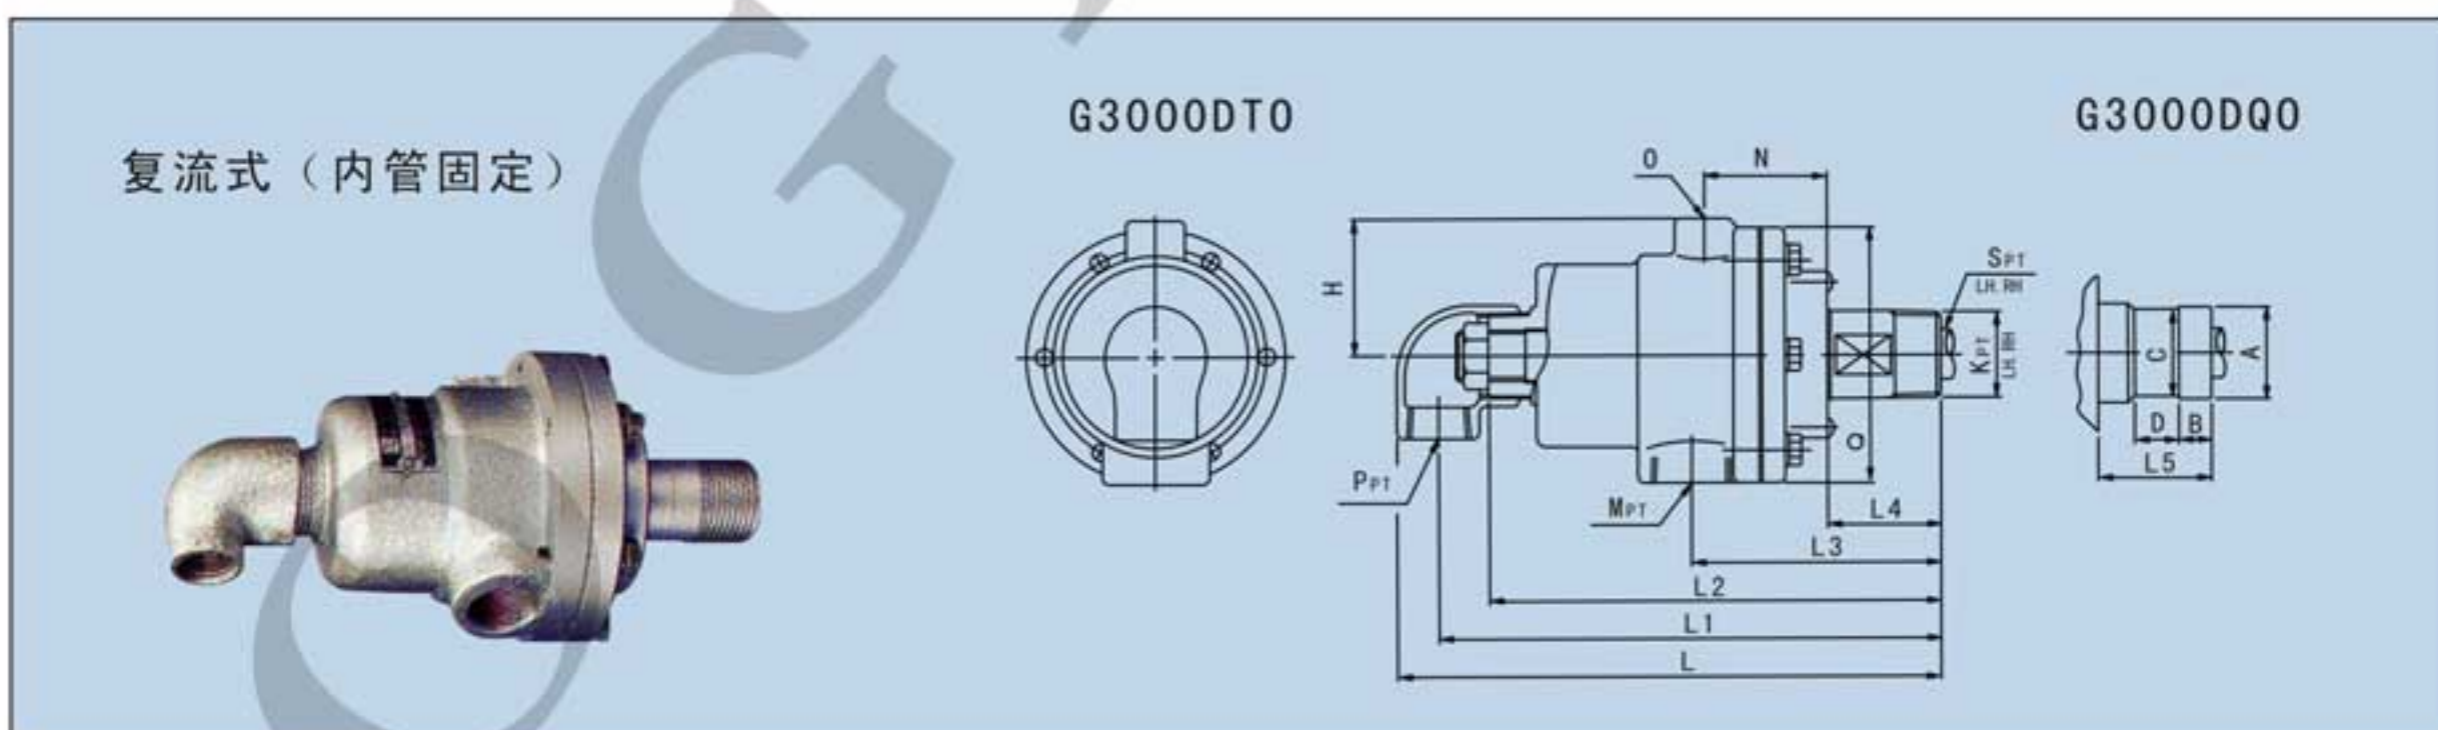

旋转接头/热油专用

使用条件	规格用例 Series:3000系列		
流体: Hot Oil热油	O=Hot Oil 热油	T=Threaded Type Rotor 回转轴牙式	
最高压力: 17 kg/cm ²	M=Mono 单流式	Q=Flange Type Rotor 回转轴法兰式	
最高温度: 280℃	D=Duo 复流式	RH=Right Thread 右螺牙	
最高转速: 200 rpm		LH=Left Thread 左螺牙	

Nominal Size	K	M	L	L1	L4	H	N	O	Q	A	B	C	D	L5
20A	3/4" (B)	3/4"	3/4"	211	194	45	49	M8	99	26	11	24.4	15	45
25A	1" (B)	1"	1"	234	213	50	55	M10	109	32.3	11	30.7	15	50
32A	1.1/4" (B)	1.1/4"	1.1/4"	270	244	51	61	M10	132	41	13	39.4	19	51
40A	1.1/2" (B)	1.1/2"	1.1/2"	306	278	62	70	M12	141	47.5	13	45	23	62
50A	2" (B)	2"	2"	344	309	62	82	M12	164	59	16	56.7	23	62