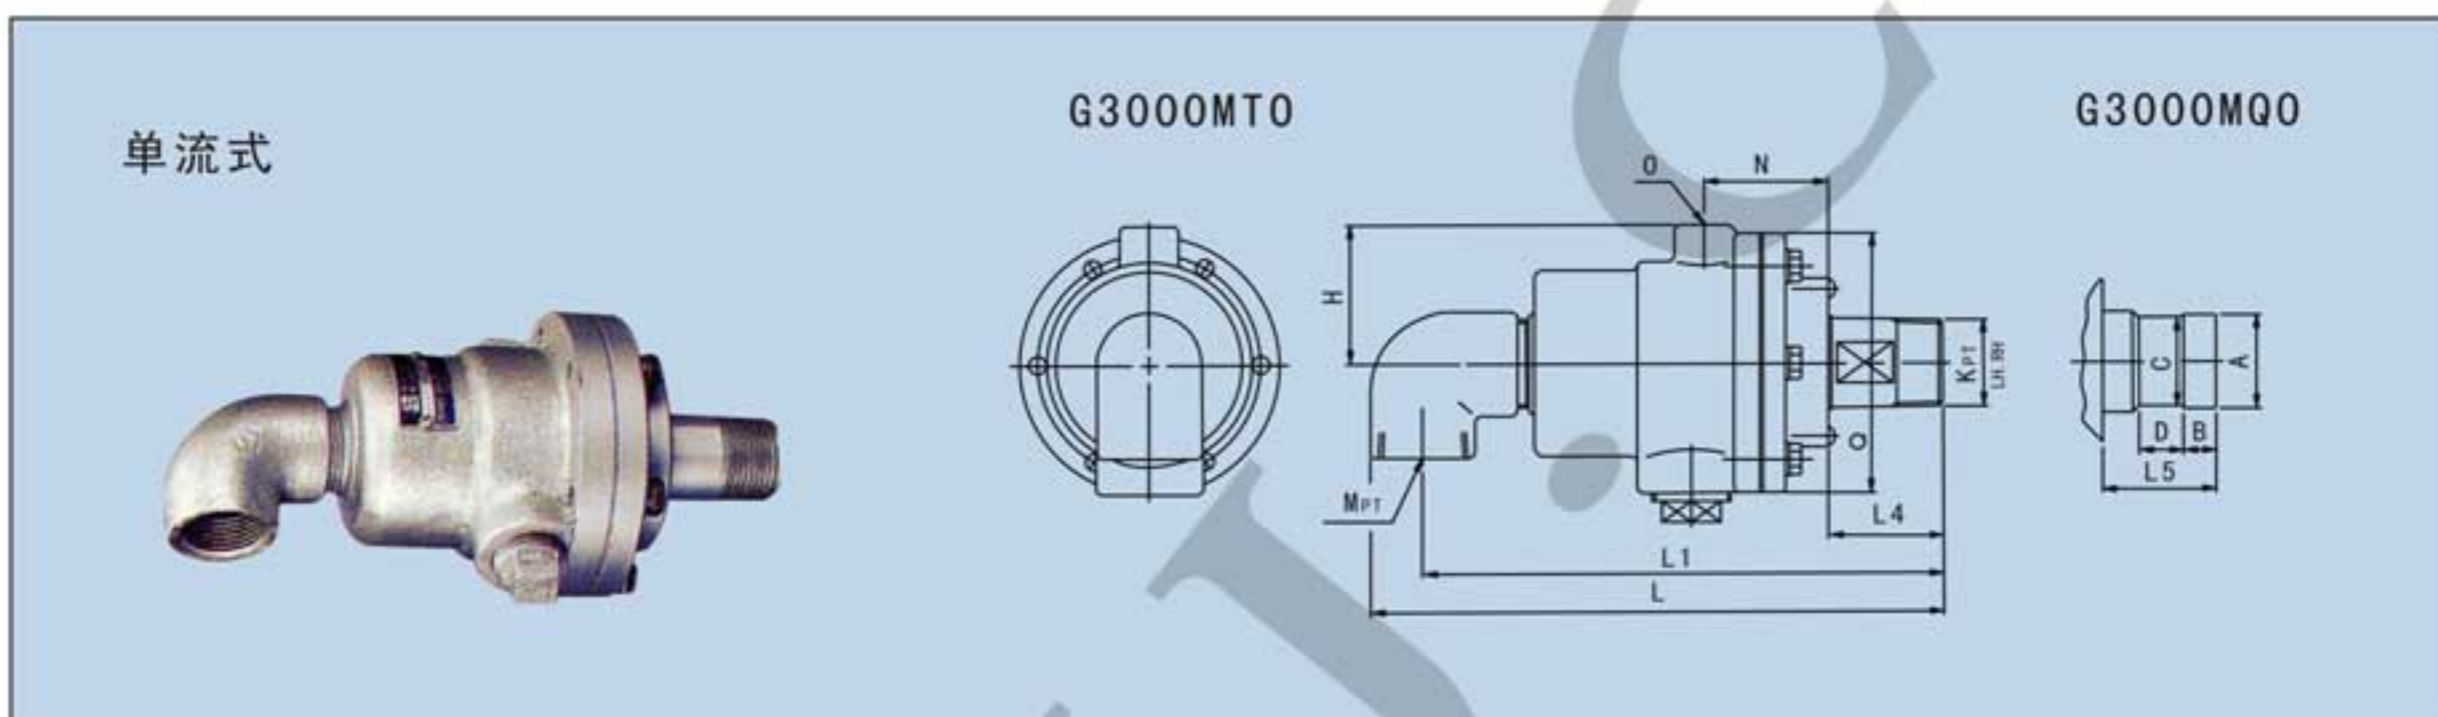

旋转接头/热油专用

使用条件	规格用例 Series:3000系列		
流体: Hot Oil热油	O=Hot Oil 热油	T=Threaded Type Rotor 回转轴牙式	
最高压力: 17 kg/cm ²	M=Mono 单流式	Q=Flange Type Rotor 回转轴法兰式	
最高温度: 280℃	D=Duo 复流式	RH=Right Thread 右螺牙	
最高转速: 200 rpm		LH=Left Thread 左螺牙	

Nominal Size	K	M	L	L1	L4	H	N	O	Q	A	B	C	D	L5
20A	3/4" (B)	3/4"	3/4"	211	194	45	49	M8	99	26	11	24.4	15	45
25A	1" (B)	1"	1"	234	213	50	55	M10	109	32.3	11	30.7	15	50
32A	1.1/4" (B)	1.1/4"	1.1/4"	270	244	51	61	M10	132	41	13	39.4	19	51
40A	1.1/2" (B)	1.1/2"	1.1/2"	306	278	62	70	M12	141	47.5	13	45	23	62
50A	2" (B)	2"	2"	344	309	62	82	M12	164	59	16	56.7	23	62

Nominal Size	K	M	P	S	L	L1	L2	L3	L4	H	N	O	Q	A	B	C	D	L5
20A	3/4" (B)	3/4"	1/2"	1/2"	1/4"	205	191	175	98	45	49	M8	99	26	11	24.4	15	45
25A	1" (B)	1"	3/4"	1/2"	3/8"	221	207	188	104	50	55	M10	109	32.3	11	30.7	15	50
32A	1.1/4" (B)	1.1/4"	1"	3/4"	1/2"	246	232	211	118	51	61	M10	132	41	13	39.4	19	51
40A	1.1/2" (B)	1.1/2"	1.1/4"	1"	3/4"	290	271	246	137	62	70	M12	141	47.5	13	45	23	62
50A	2" (B)	2"	1.1/2"	1"	1"	315	296	269	147	62	82	M12	164	59	16	56.7	23	62