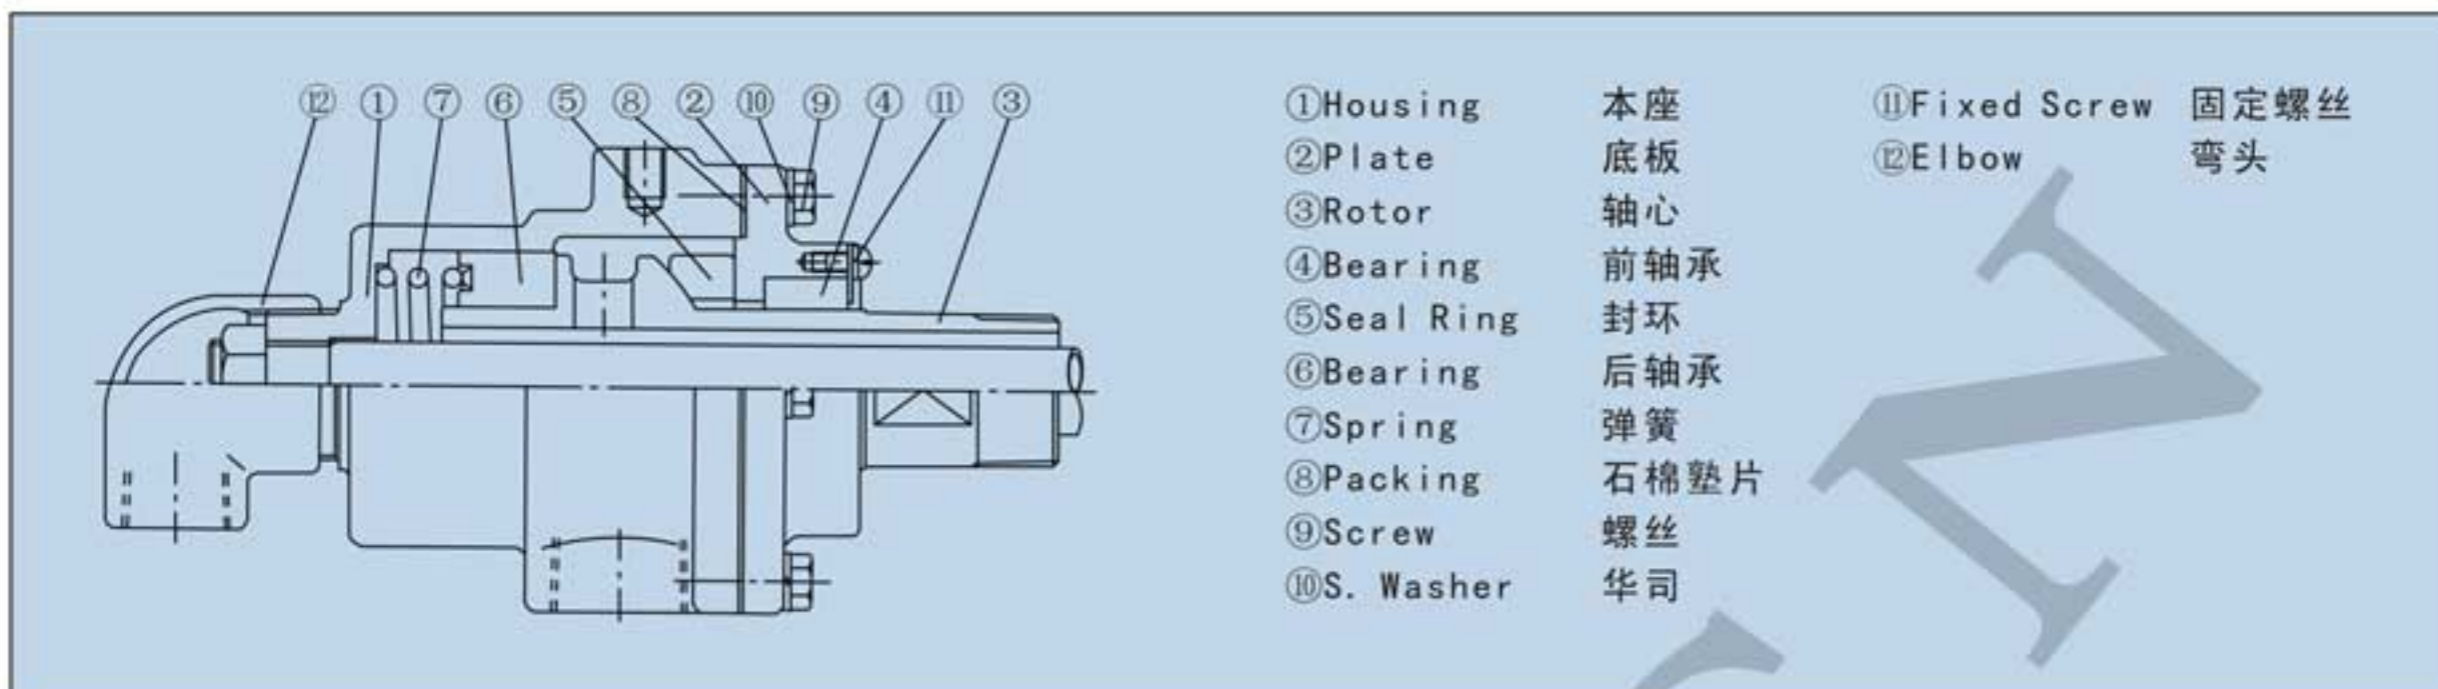

旋转接头/热油专用

使用条件	规格用例 Series:3000系列		
流体: Hot Oil热油	O=Hot Oil 热油	T=Threaded Type Rotor 回转轴牙式	
最高压力: 17 kg/cm ²	M=Mono 单流式	Q=Flange Type Rotor 回转轴法兰式	
最高温度: 280℃	D=Duo 复流式	RH=Right Thread 右螺牙	
最高转速: 200 rpm		LH=Left Thread 左螺牙	

Nominal Size	K	M	L	L1	L4	H	N	O	Q	A	B	C	D	L5
20A	3/4" (B)	3/4"	3/4"	211	194	45	49	M8	99	26	11	24.4	15	45
25A	1" (B)	1"	1"	234	213	50	55	M10	109	32.3	11	30.7	15	50
32A	1.1/4" (B)	1.1/4"	1.1/4"	270	244	51	61	M10	132	41	13	39.4	19	51
40A	1.1/2" (B)	1.1/2"	1.1/2"	306	278	62	70	M12	141	47.5	13	45	23	62
50A	2" (B)	2"	2"	344	309	62	82	M12	164	59	16	56.7	23	62